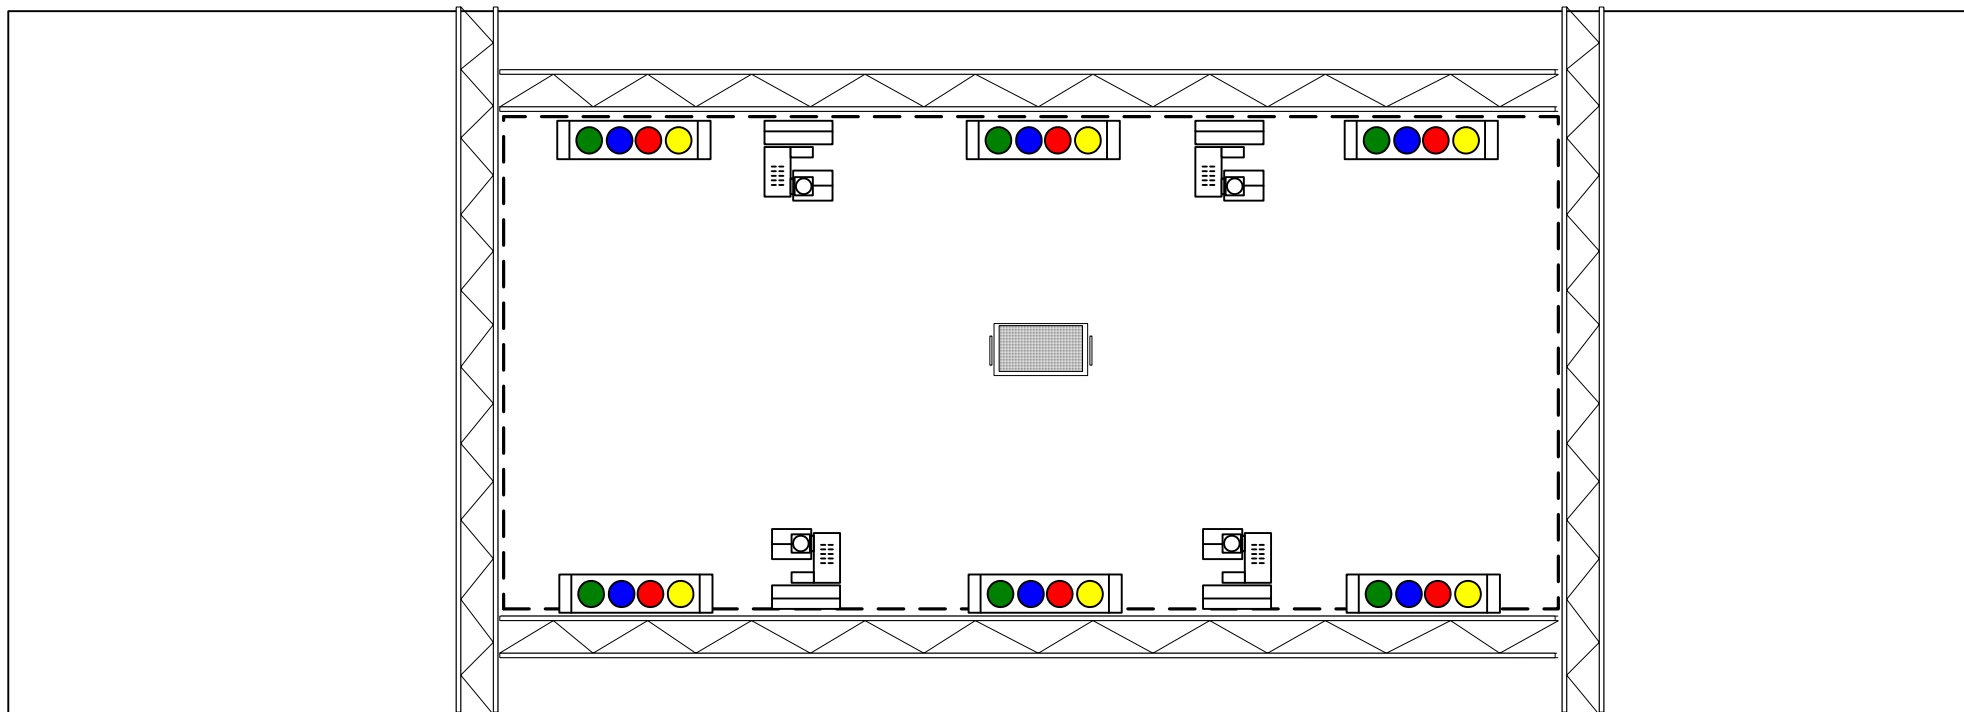

# Эскиз размещения оборудования

## Вид на торцевую стену

Баннер натянут по задней стороне фермы. Материал баннера - возможно, тюль в два слоя (для рассеивания свечения стробоскопа и просмотра изображений с видеопроектора при поднятом основном экране)

Стробоскоп установлен за баннером в центре либо внизу.