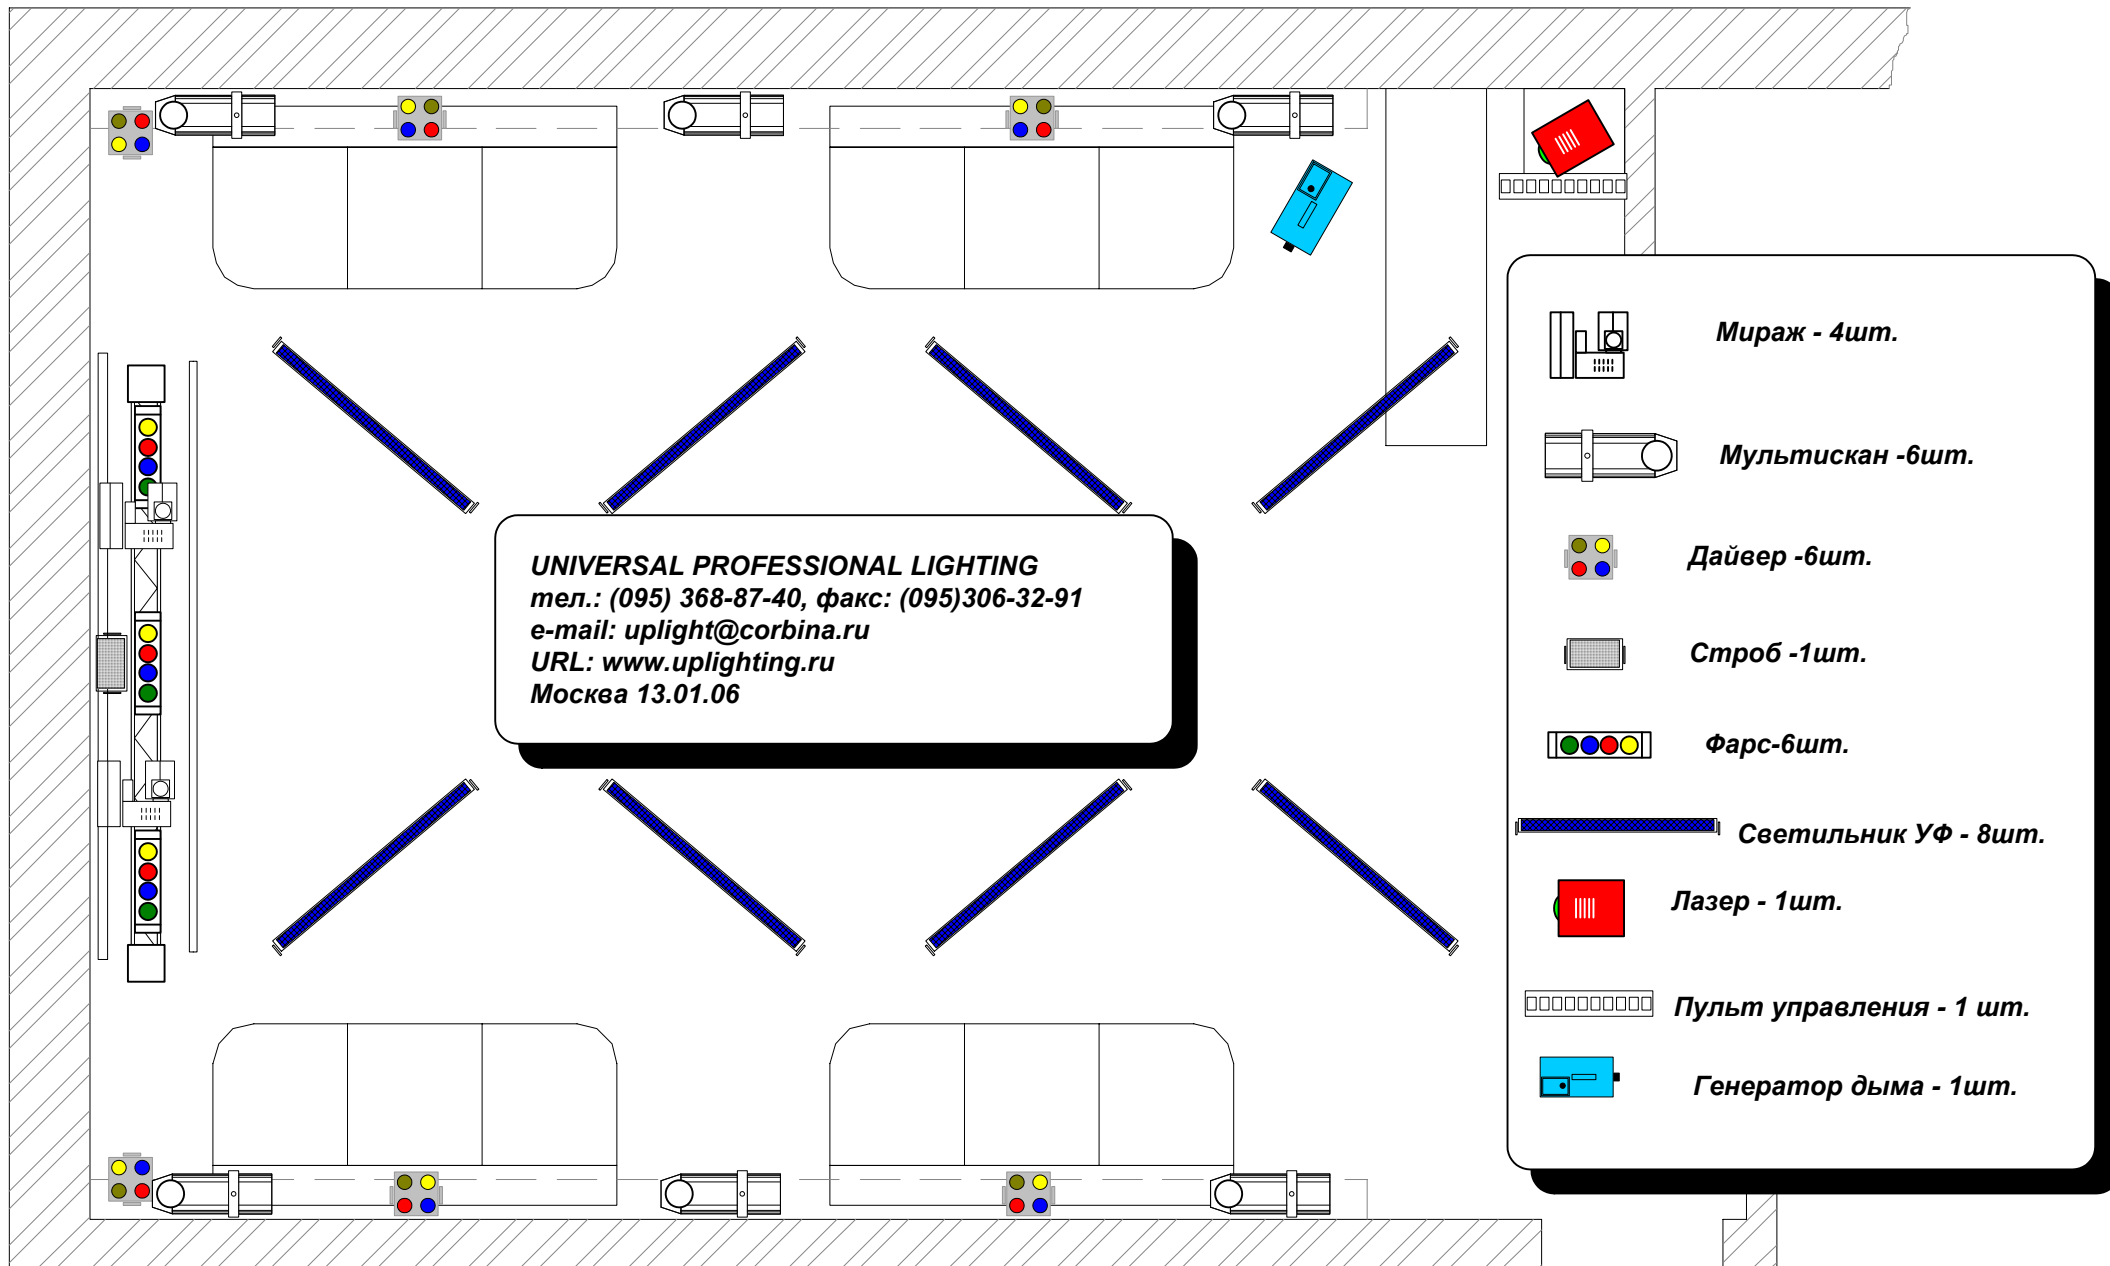

# Эскиз размещения оборудования

## Вид на торцевую стену

Баннер натянут по задней стороне фермы. Материал баннера - возможно, тюль в два слоя (для рассеивания свечения стробоскопа и просмотра изображений с видеопроектора при поднятом основном экране)

Стробоскоп установлен за баннером в центре либо внизу.