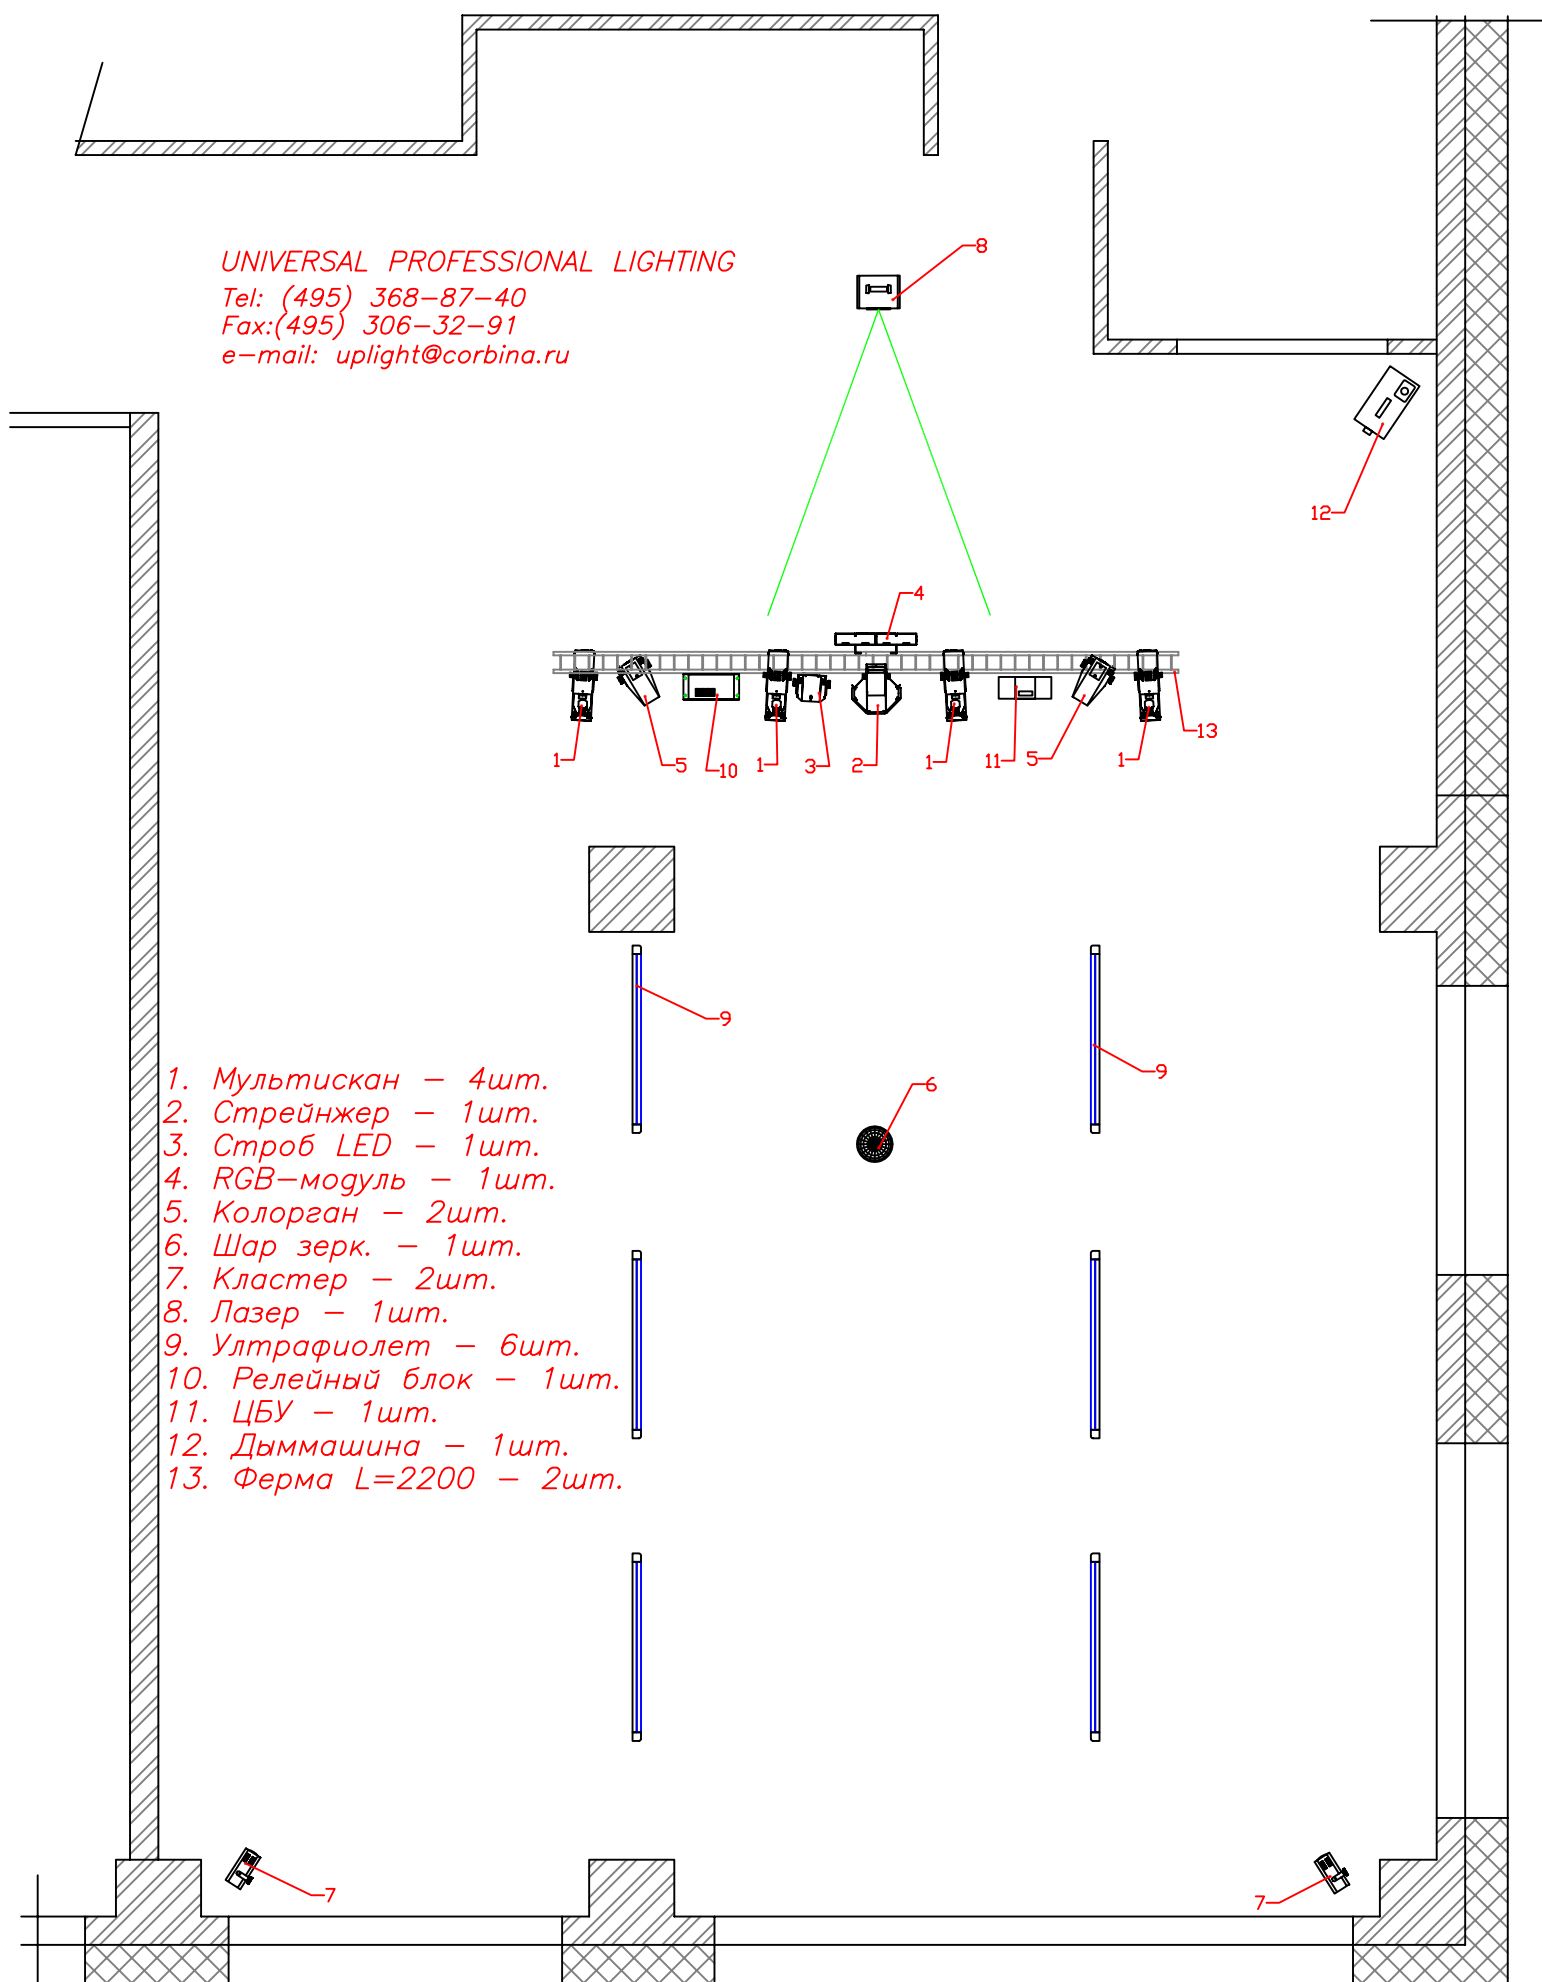

Схема развески оборудования

UNIVERSAL PROFESSIONAL LIGHTING

Tel: (495) 368-87-40

Fax: (495) 306-32-91

e-mail: uplight@corbina.ru

1. Мультискан – 4шт.
2. Стрейнджер – 1шт.
3. Строб LED – 1шт.
4. RGB-модуль – 1шт.
5. Колорган – 2шт.
6. Шар зерк. – 1шт.
7. Кластер – 2шт.
8. Лазер – 1шт.
9. Ультрафиолет – 6шт.
10. Релейный блок – 1шт.
11. ЦБУ – 1шт.
12. Дымшина – 1шт.
13. Ферма L=2200 – 2шт.