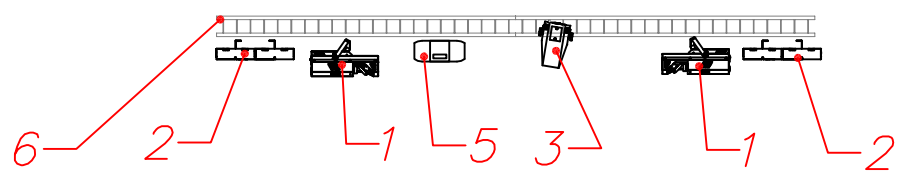

Схема размещения оборудования.

Tel: (495) 368-87-40
Fax: (495) 306-32-91
e-mail: info@uplighting.ru

1. Мультискан – 4шт.
2. RGB-модуль – 4шт.
3. Колоргант – 2шт.
4. Шар зерк 250мм – 1шт.
5. ЦБУ – 1шт.
6. Ферма L=2200 – 4шт.