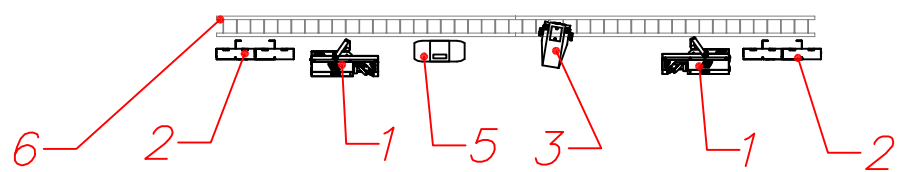

Схема размещения оборудования.

Tel: (495) 368-87-40
Fax: (495) 306-32-91
e-mail: info@uplighting.ru

1. Мультискан - 4шт.
2. RGB-модуль - 4шт.
3. Колоргант - 2шт.
4. Шар зерк 250мм - 1шт.
5. ЦБУ - 1шт.
6. Ферма L=2200 - 4шт.